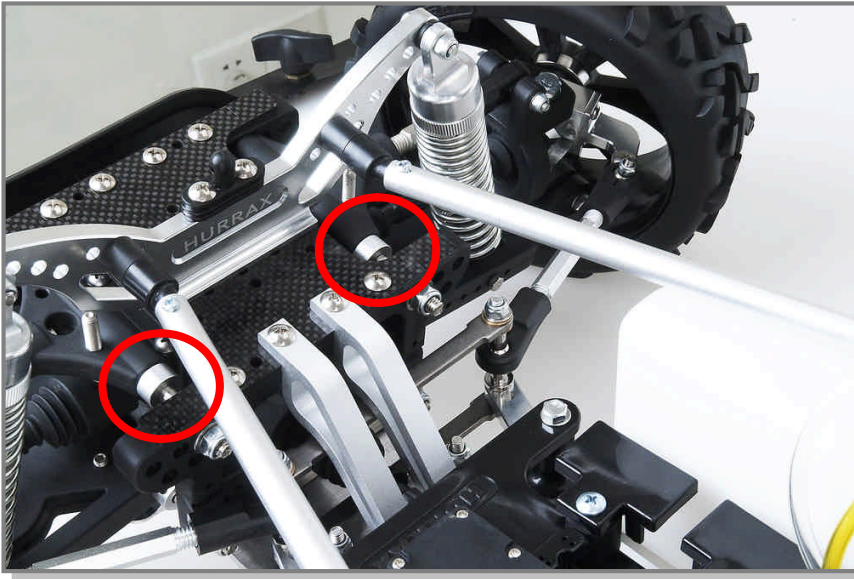

Distanzhülse Querlenker / Wishbone spacer

Standard / standard

16mm Distanzhülse / 16mm spacer

Sollten Sie die Variabilität des Radstandes nicht nutzen wollen, so können Sie an Stelle der standard Querlenker Fixierungen 16mm Distanzhülsen (HF0030) verbauen.

If you are not using the possibility of changing the wheelbase, you are able to replace the standard wishbone stopper by 16mm spacers (HF0030).