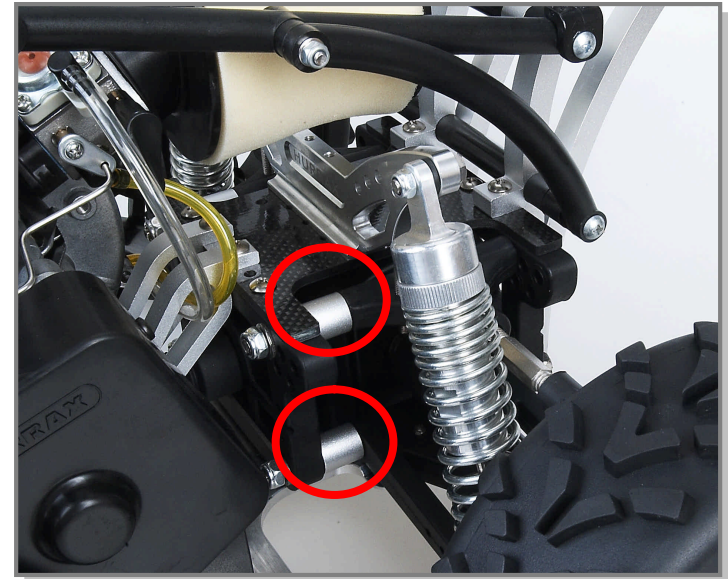

Distanzhülse Querlenker / Wishbone spacer

Standard / standard

16mm Distanzhülse / 16mm spacer

Sollten Sie die Variabilität des Radstandes nicht nutzen wollen, so können Sie an Stelle der standard Querlenker Fixierungen 16mm Distanzhülsen (HF0030) verbauen.

If you are not using the possibility of changing the wheelbase, you are able to replace the standard wishbone stopper by 16mm spacers (HF0030).